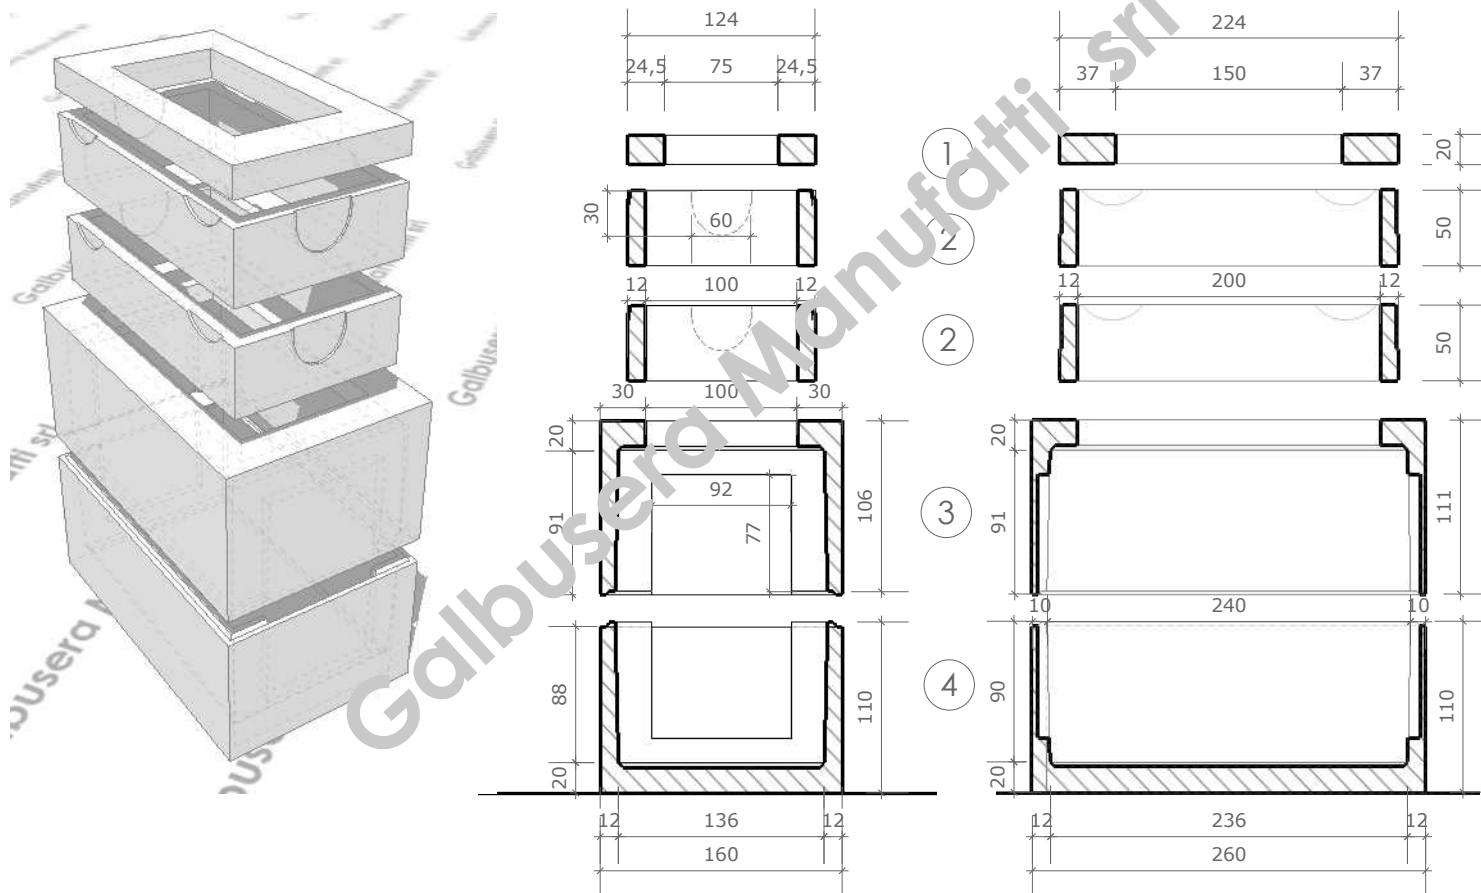

POZZETTO VALVOLE A SFERA DN400 - DN600

- ① Soletta 224X124X20cm con foro 75x150cm
- ② Elemento di prolunga h=50 cm dim. interne 100x200cm (anche versione ribassata h=20 cm)
- ③ Elemento superiore cameretta 160x260 cm con foro 100x200 cm (anche ribassata h=66 cm)
- ④ Elemento inferiore cameretta Sa-B2/S 160x260 cm